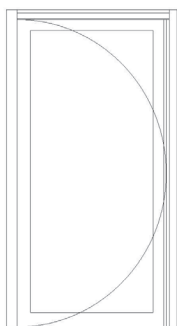

## PORTE VA ET VIENT 1 VANTAIL / 2 VANTAUX EN ACIER PARE-FLAMME - E60

Une porte va et vient en acier, vitrée, pare-flamme avec une finition thermolaquée, dont la fabrication répond aux normes européennes en vigueur. Selon vos besoins, de nombreuses finitions sont possibles quant au choix de la quincaillerie, du vitrage ou des fonctionnalités. Cette porte est dès lors adaptée et fonctionnelle pour un grand nombre de secteurs.

#### MODÈLES

Porte 1 vantail

Porte 2 vantaux tiercé

Porte 2 vantaux égaux

## DIMENSIONS

### MAXIMUM (LxHt)

PASSAGE LIBRE 1 VANTAIL	PASSAGE LIBRE 2 VANTAUX	PANNEAU	DIMENSION MAXI CLOISON LÉGÈRE	HAUTEUR MAXI CLOISON LÉGÈRE
1328 x 2579Ht	2313 x 2562 ht	2.38m <sup>2</sup> Il n'est pas permis d'obturer la totalité du vantail avec un panneau, surface vitrée supérieure ou égale à celle du panneau	Illimité x 4000ht	Imposte 700ht mm