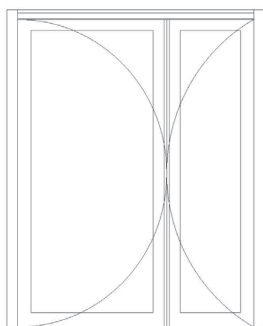

## PORTE VA ET VIENT 1 VANTAIL / 2 VANTAUX EN ACIER PARE-FLAMME - E60

Une porte va et vient en acier, vitrée, pare-flamme avec une finition thermolaquée, dont la fabrication répond aux normes européennes en vigueur. Selon vos besoins, de nombreuses finitions sont possibles quant au choix de la quincaillerie, du vitrage ou des fonctionnalités. Cette porte est dès lors adaptée et fonctionnelle pour un grand nombre de secteurs.

#### MODÈLES

Porte 1 vantail

Porte 2 vantaux tiercé

Porte 2 vantaux égaux

## DIMENSIONS

### MAXIMUM (LxHt)

PASSAGE LIBRE 1 VANTAIL	PASSAGE LIBRE 2 VANTAUX	PANNEAU	DIMENSION MAXI CLOISON LÉGÈRE	HAUTEUR MAXI CLOISON LÉGÈRE
1328 x 2579Ht	2313 x 2562 ht	2.38m <sup>2</sup> Il n'est pas permis d'obturer la totalité du vantail avec un panneau, surface vitrée supérieure ou égale à celle du panneau	Illimité x 4000ht	Imposte 700ht mm